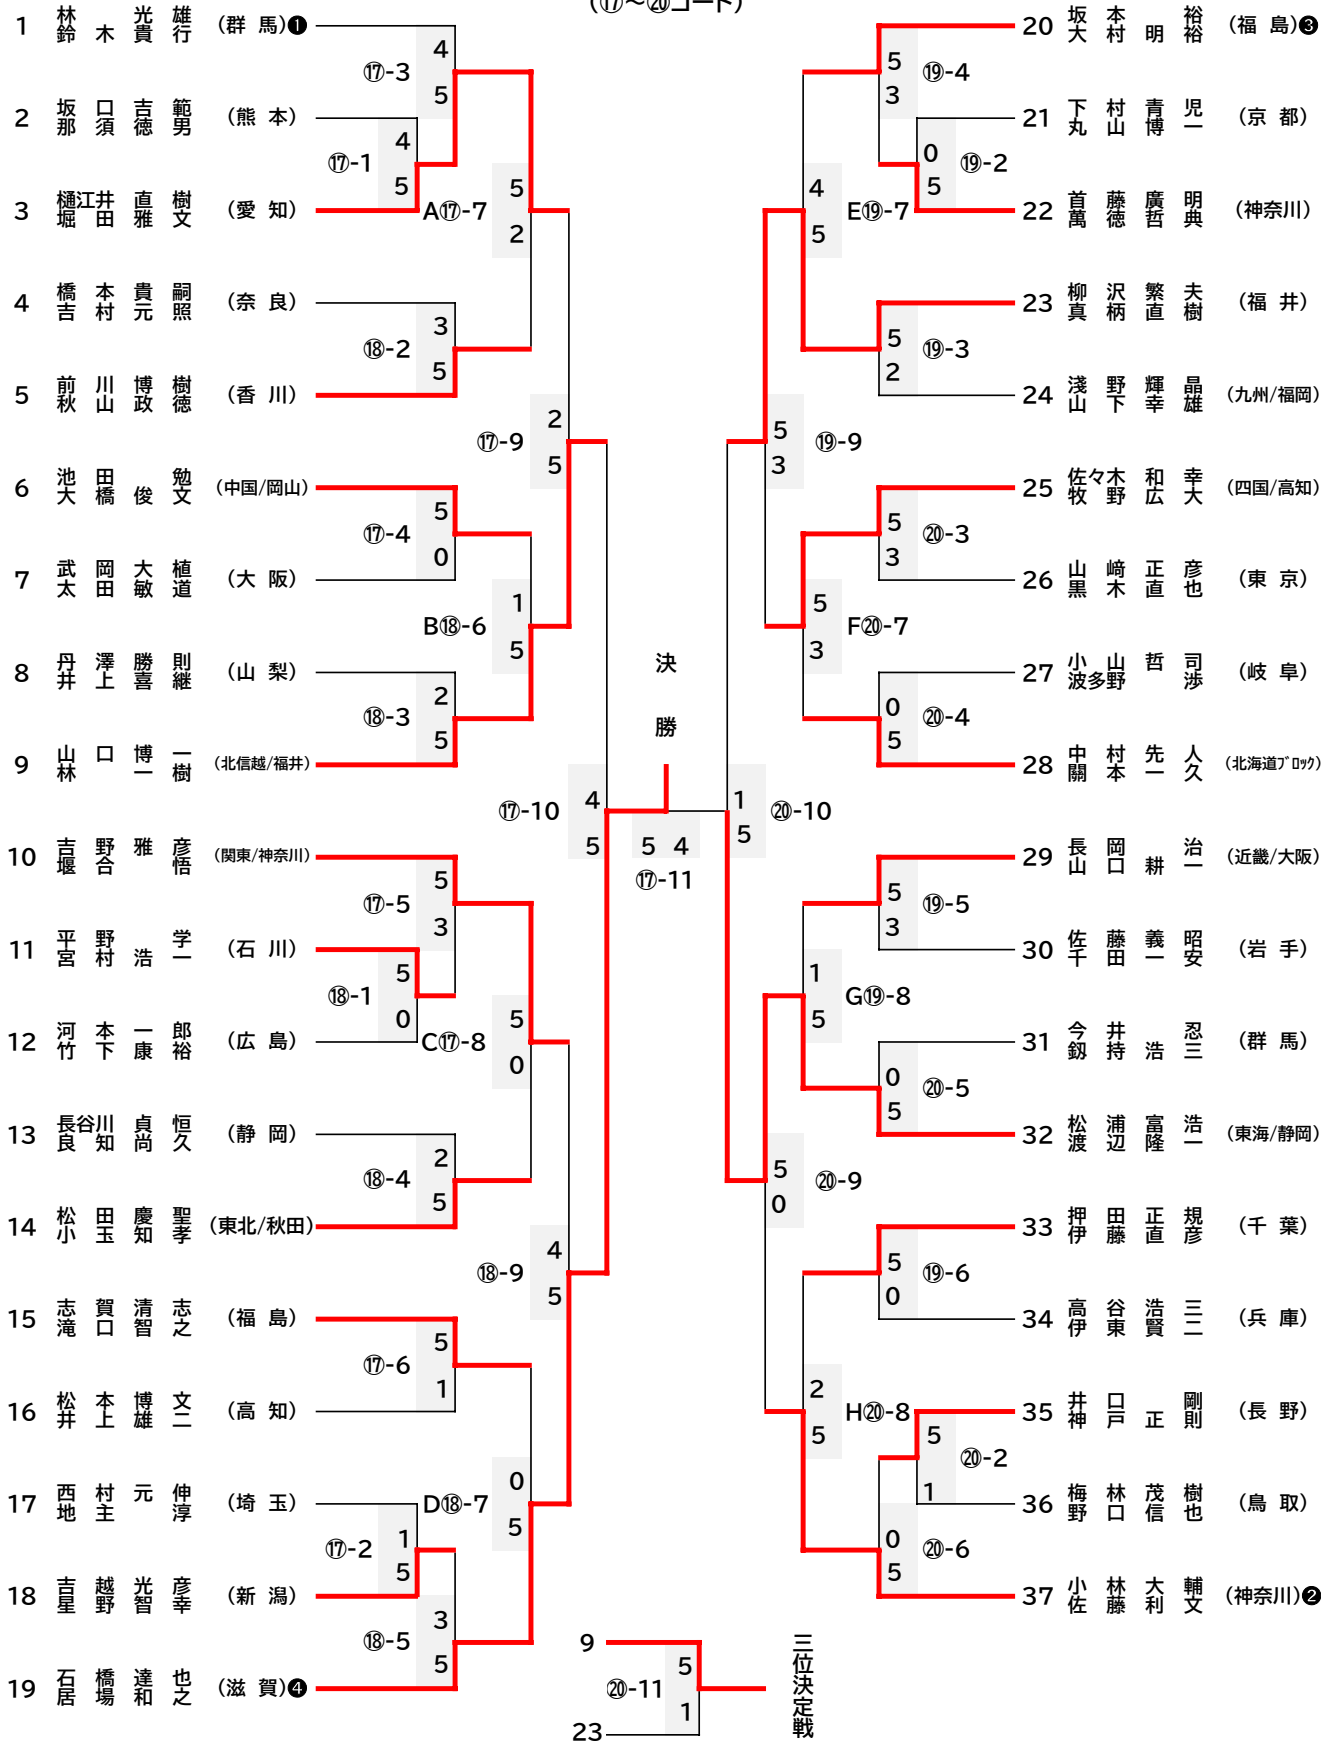

ミドル男子ダブルス

(17~20コート)

スポーツ振興基金
株式会社日本スポーツ振興センター

スマホから「全日本選手権情報サイト」こちらから⇒
ドロー表へのリンクあります