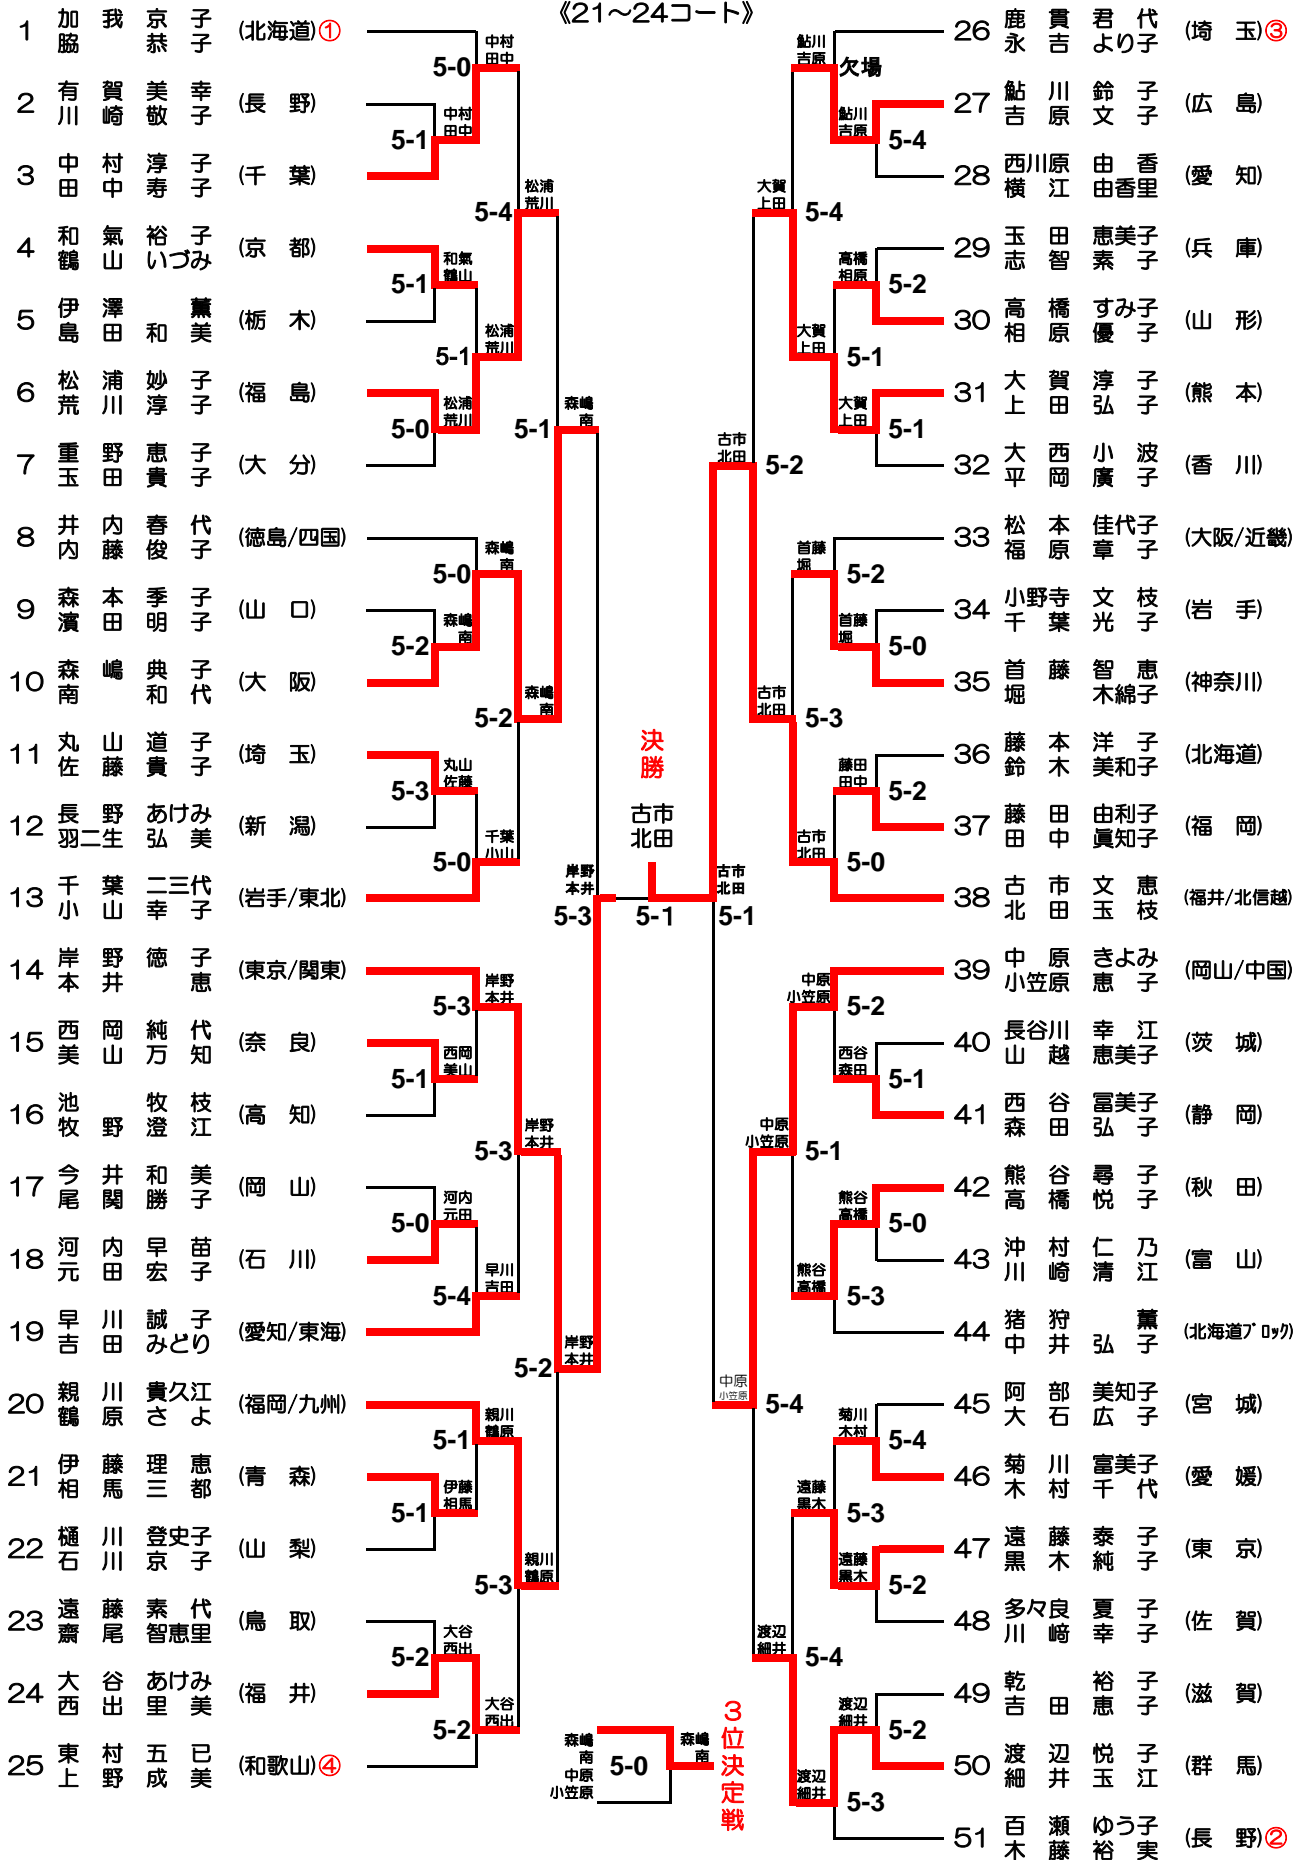

# フリー男子ダブルス

《9~12コート》

# フリー女子ダブルス

《13~16コート》

# ミドル男子ダブルス

《17~20コート》

# ミドル女子ダブルス

《21~24コート》