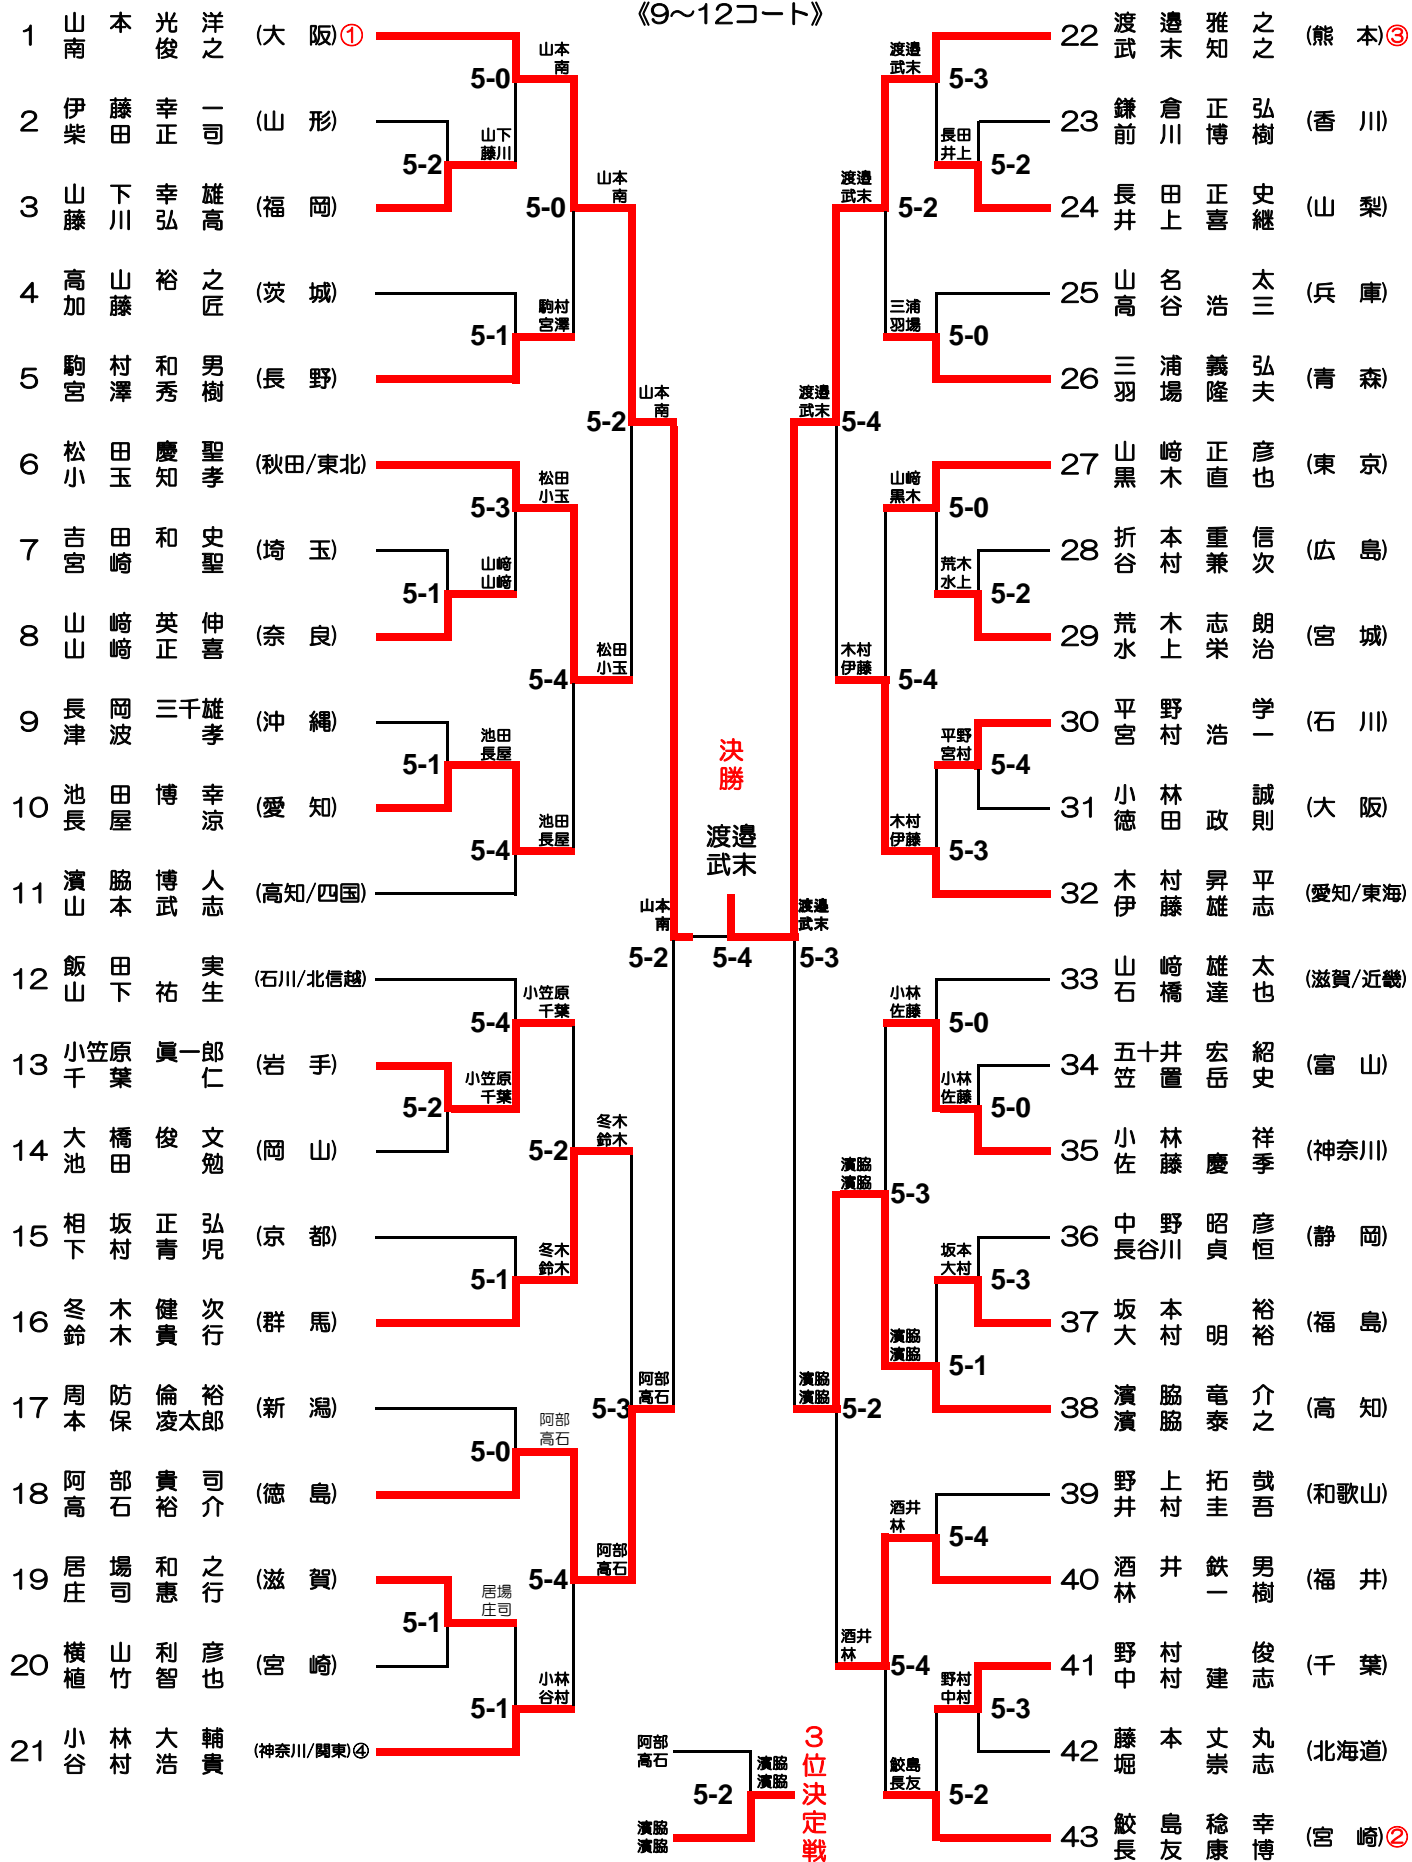

# フリー男子ダブルス

《9~12コート》

# フリー女子ダブルス

《13~16コート》

# ミドル男子ダブルス

《17~20コート》

# ミドル女子ダブルス

《21~24コート》