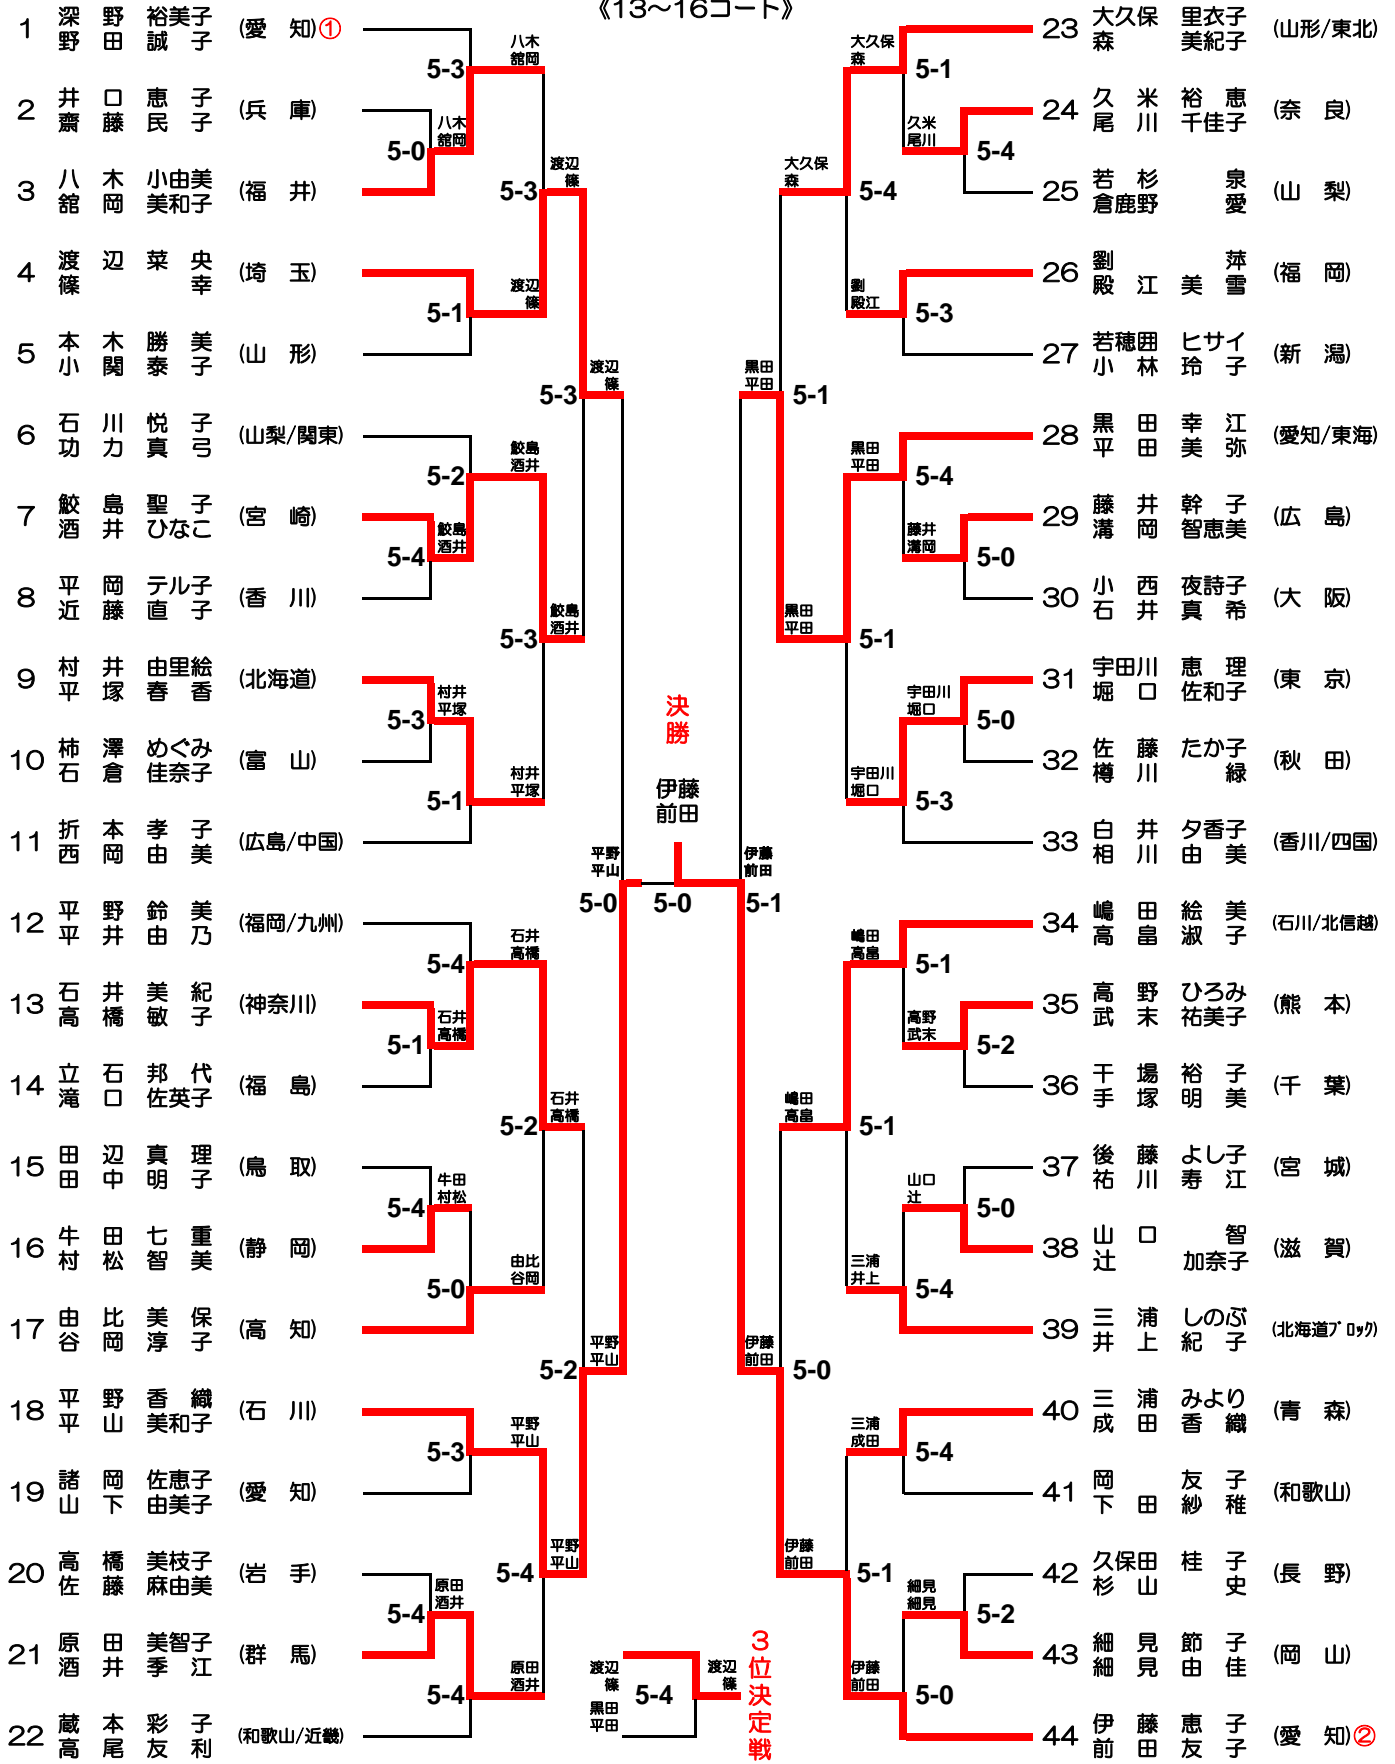

# フリー男子ダブルス

《9~12コート》

# フリー女子ダブルス

《13~16コート》

# ミドル男子ダブルス

《17~20コート》

# ミドル女子ダブルス

《21~24コート》