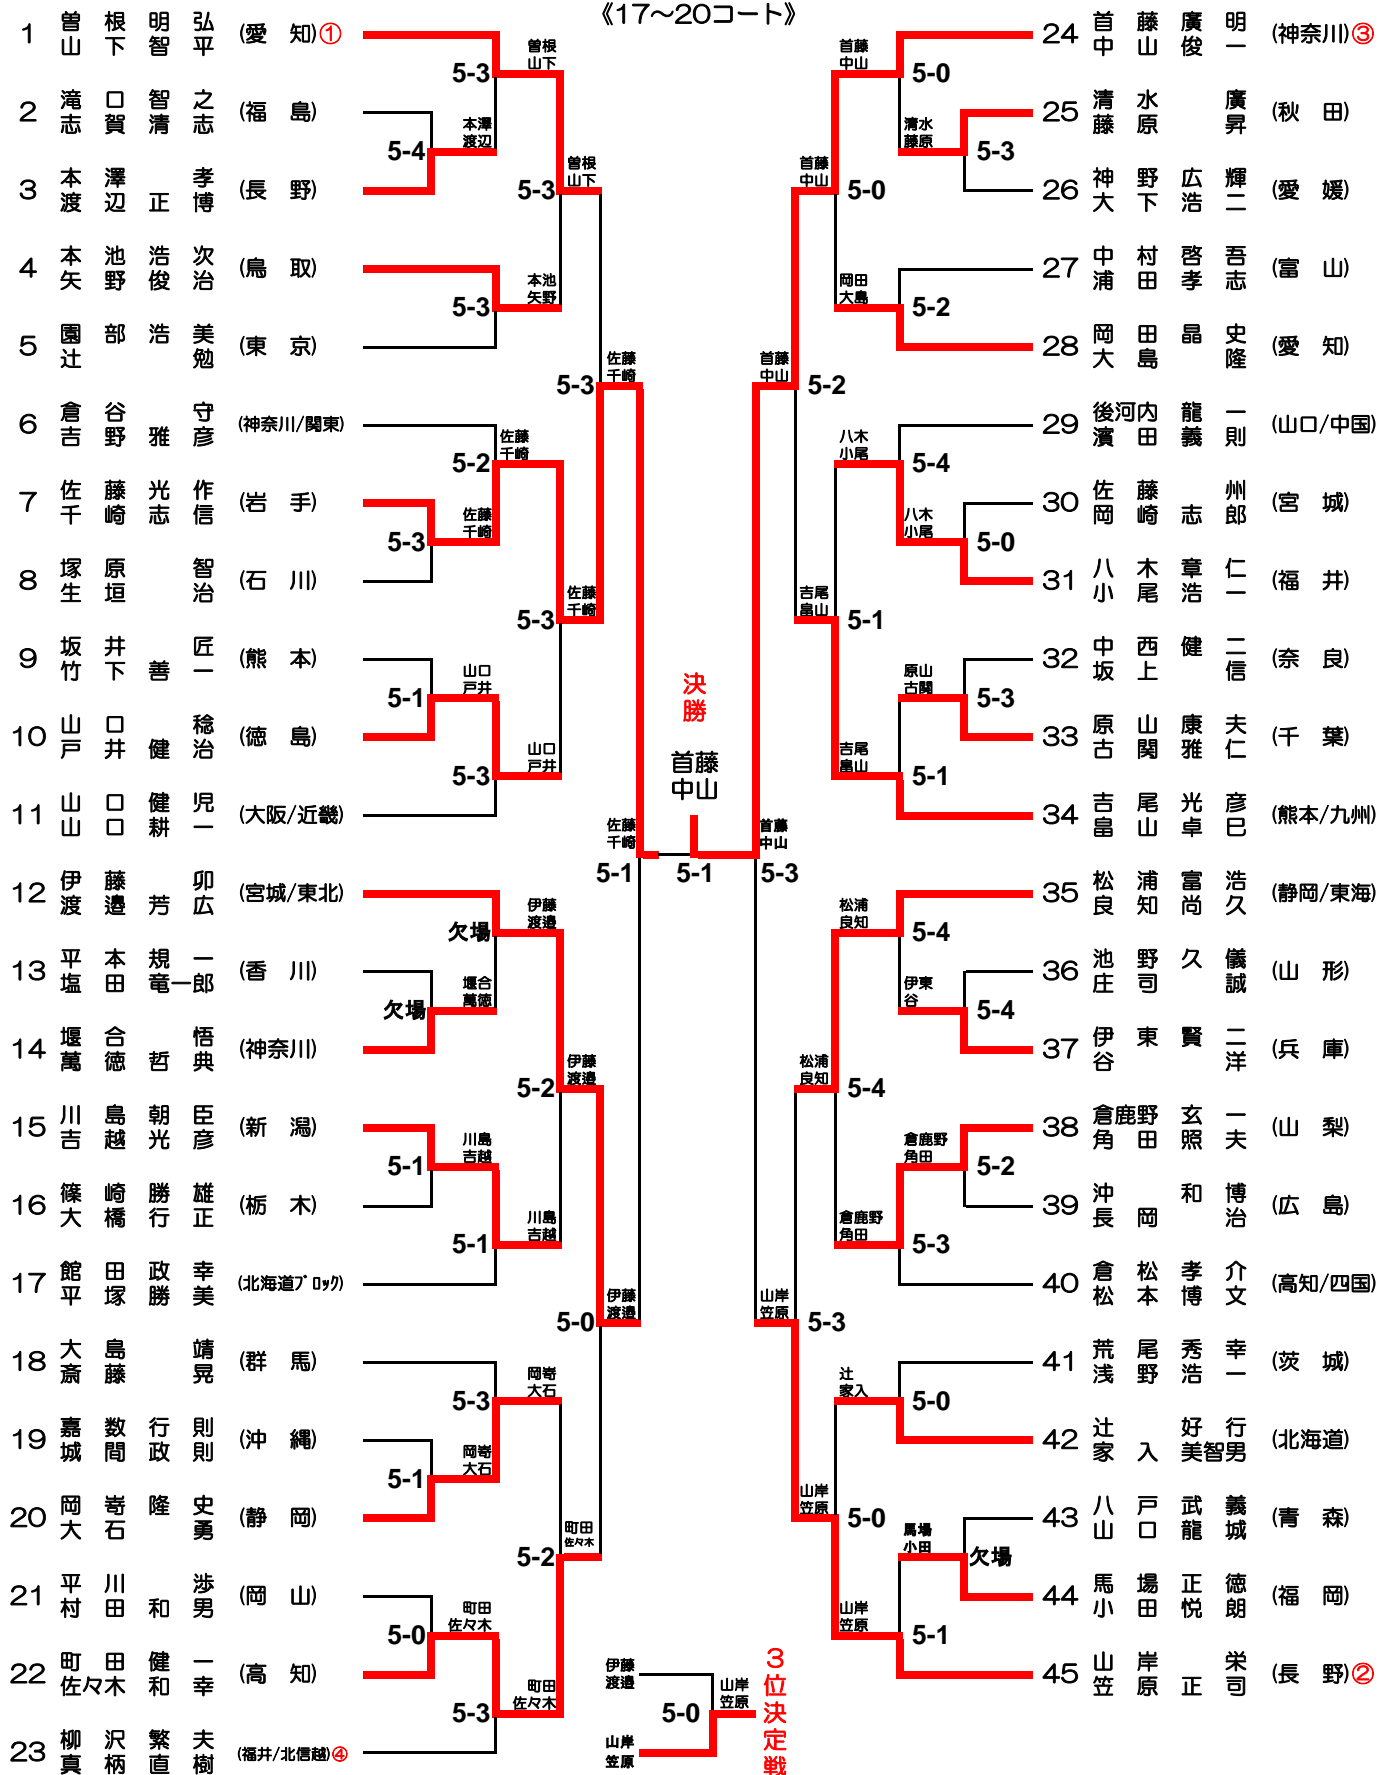

# フリー男子ダブルス

《9~12コート》

# フリー女子ダブルス

《13~16コート》

# ミドル男子ダブルス

《17~20コート》

# ミドル女子ダブルス

《21~24コート》