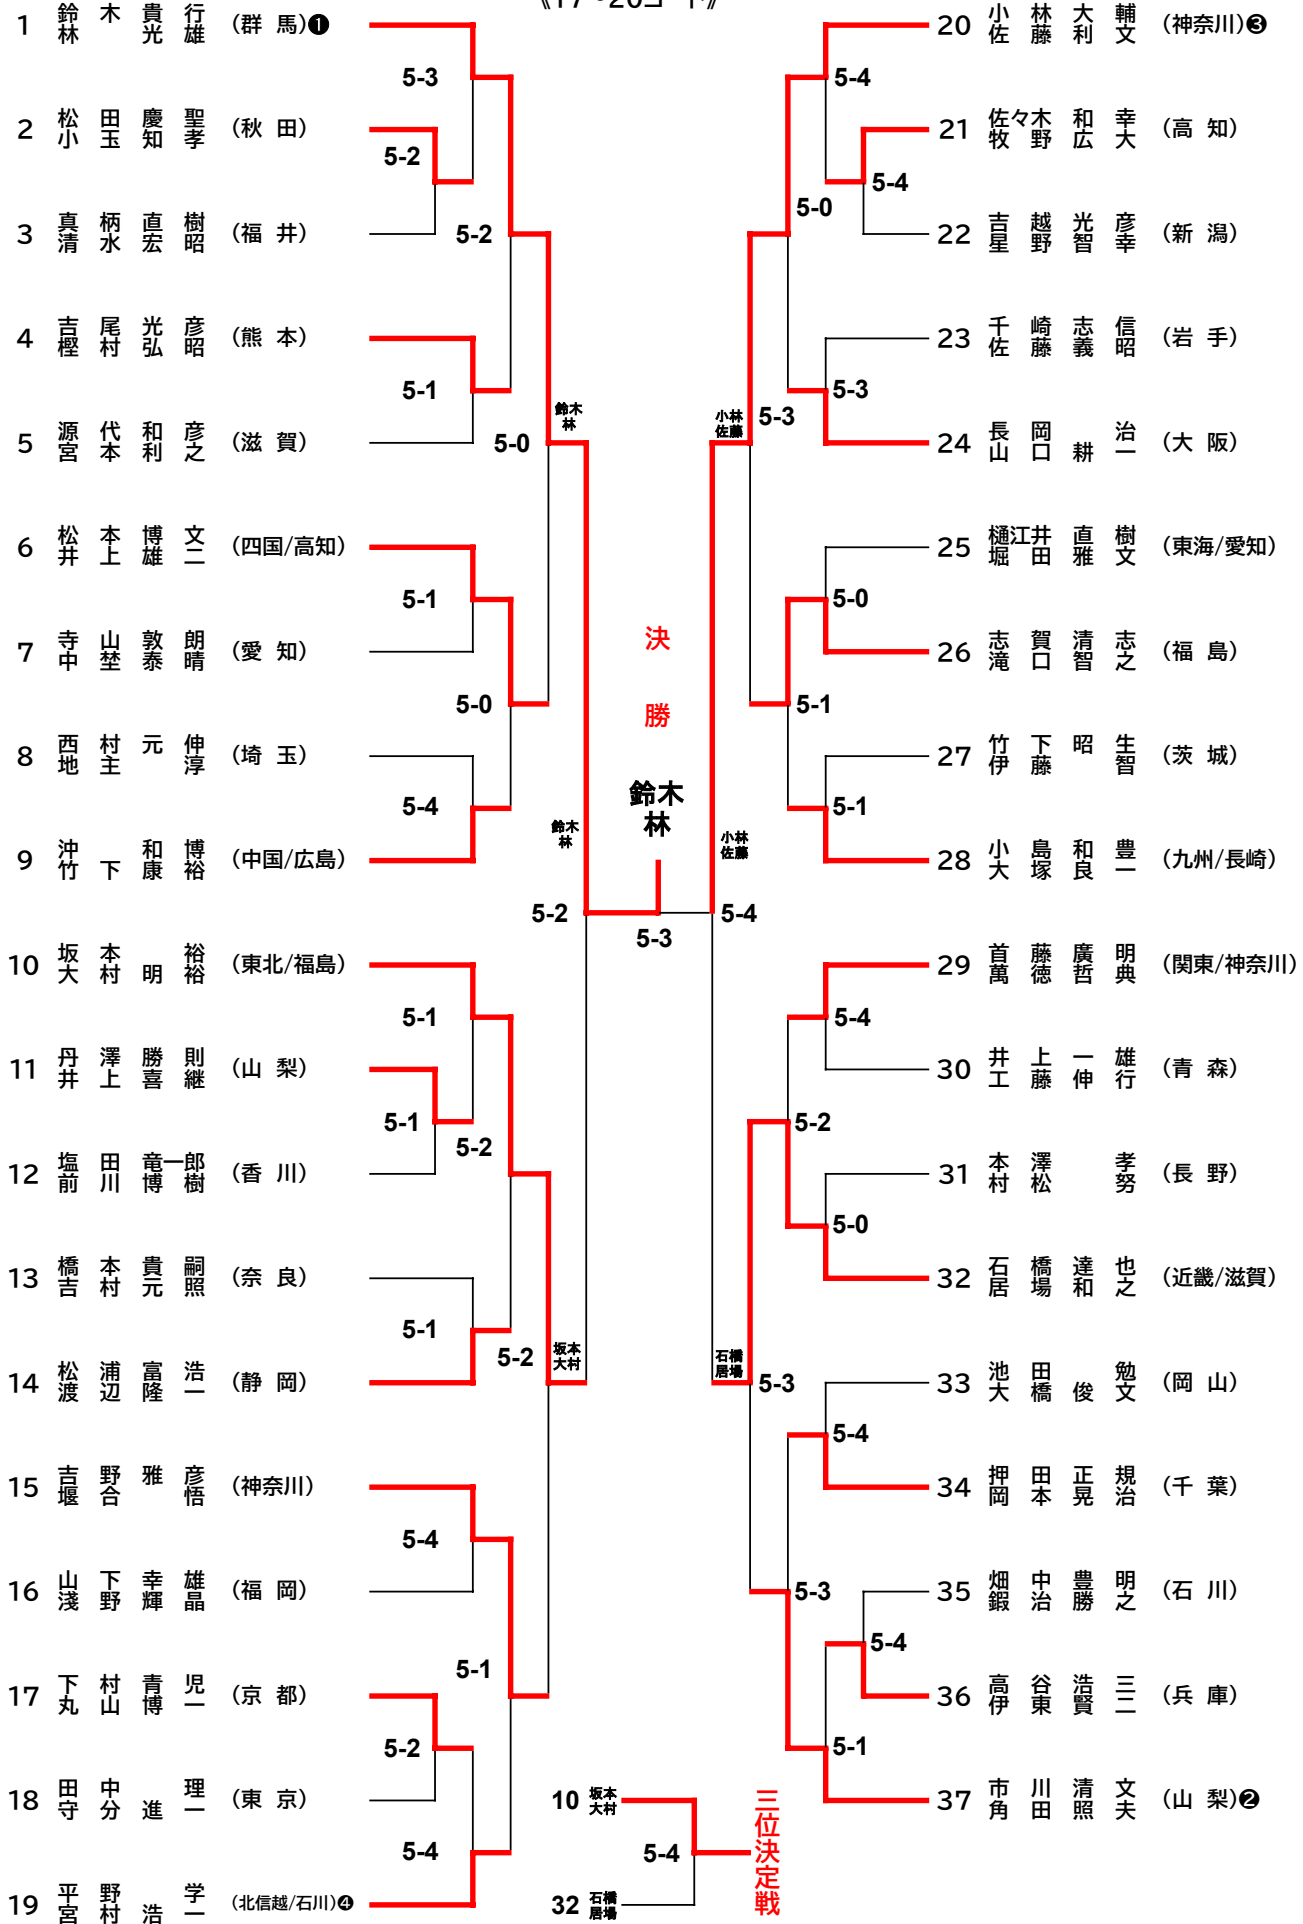

ミドル男子ダブルス

《17~20コート》

スポーツ振興基金
総務庁委託事業 スポーツ振興センター

スマホから「全日本選手権情報サイト」こちらから⇒