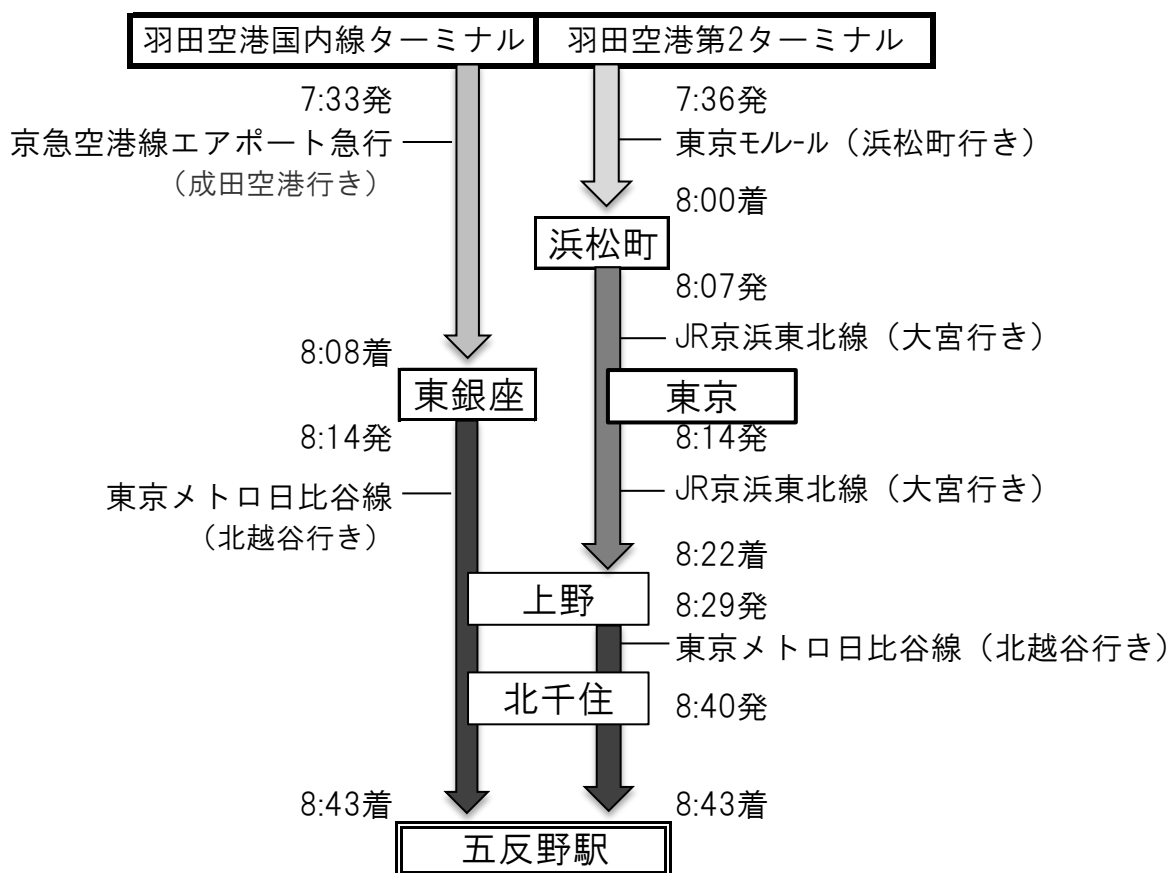

## 3 【アクセス】

祝日9:00現地集合に合わせた時刻設定でご案内しています。（2021年2月現在）

※必ずご自分で再度ご確認ください。

乗換等で遅れる場合もありますので余裕を持ってお越しくださいますようお願いいたします。

※五反野駅から徒歩約15分