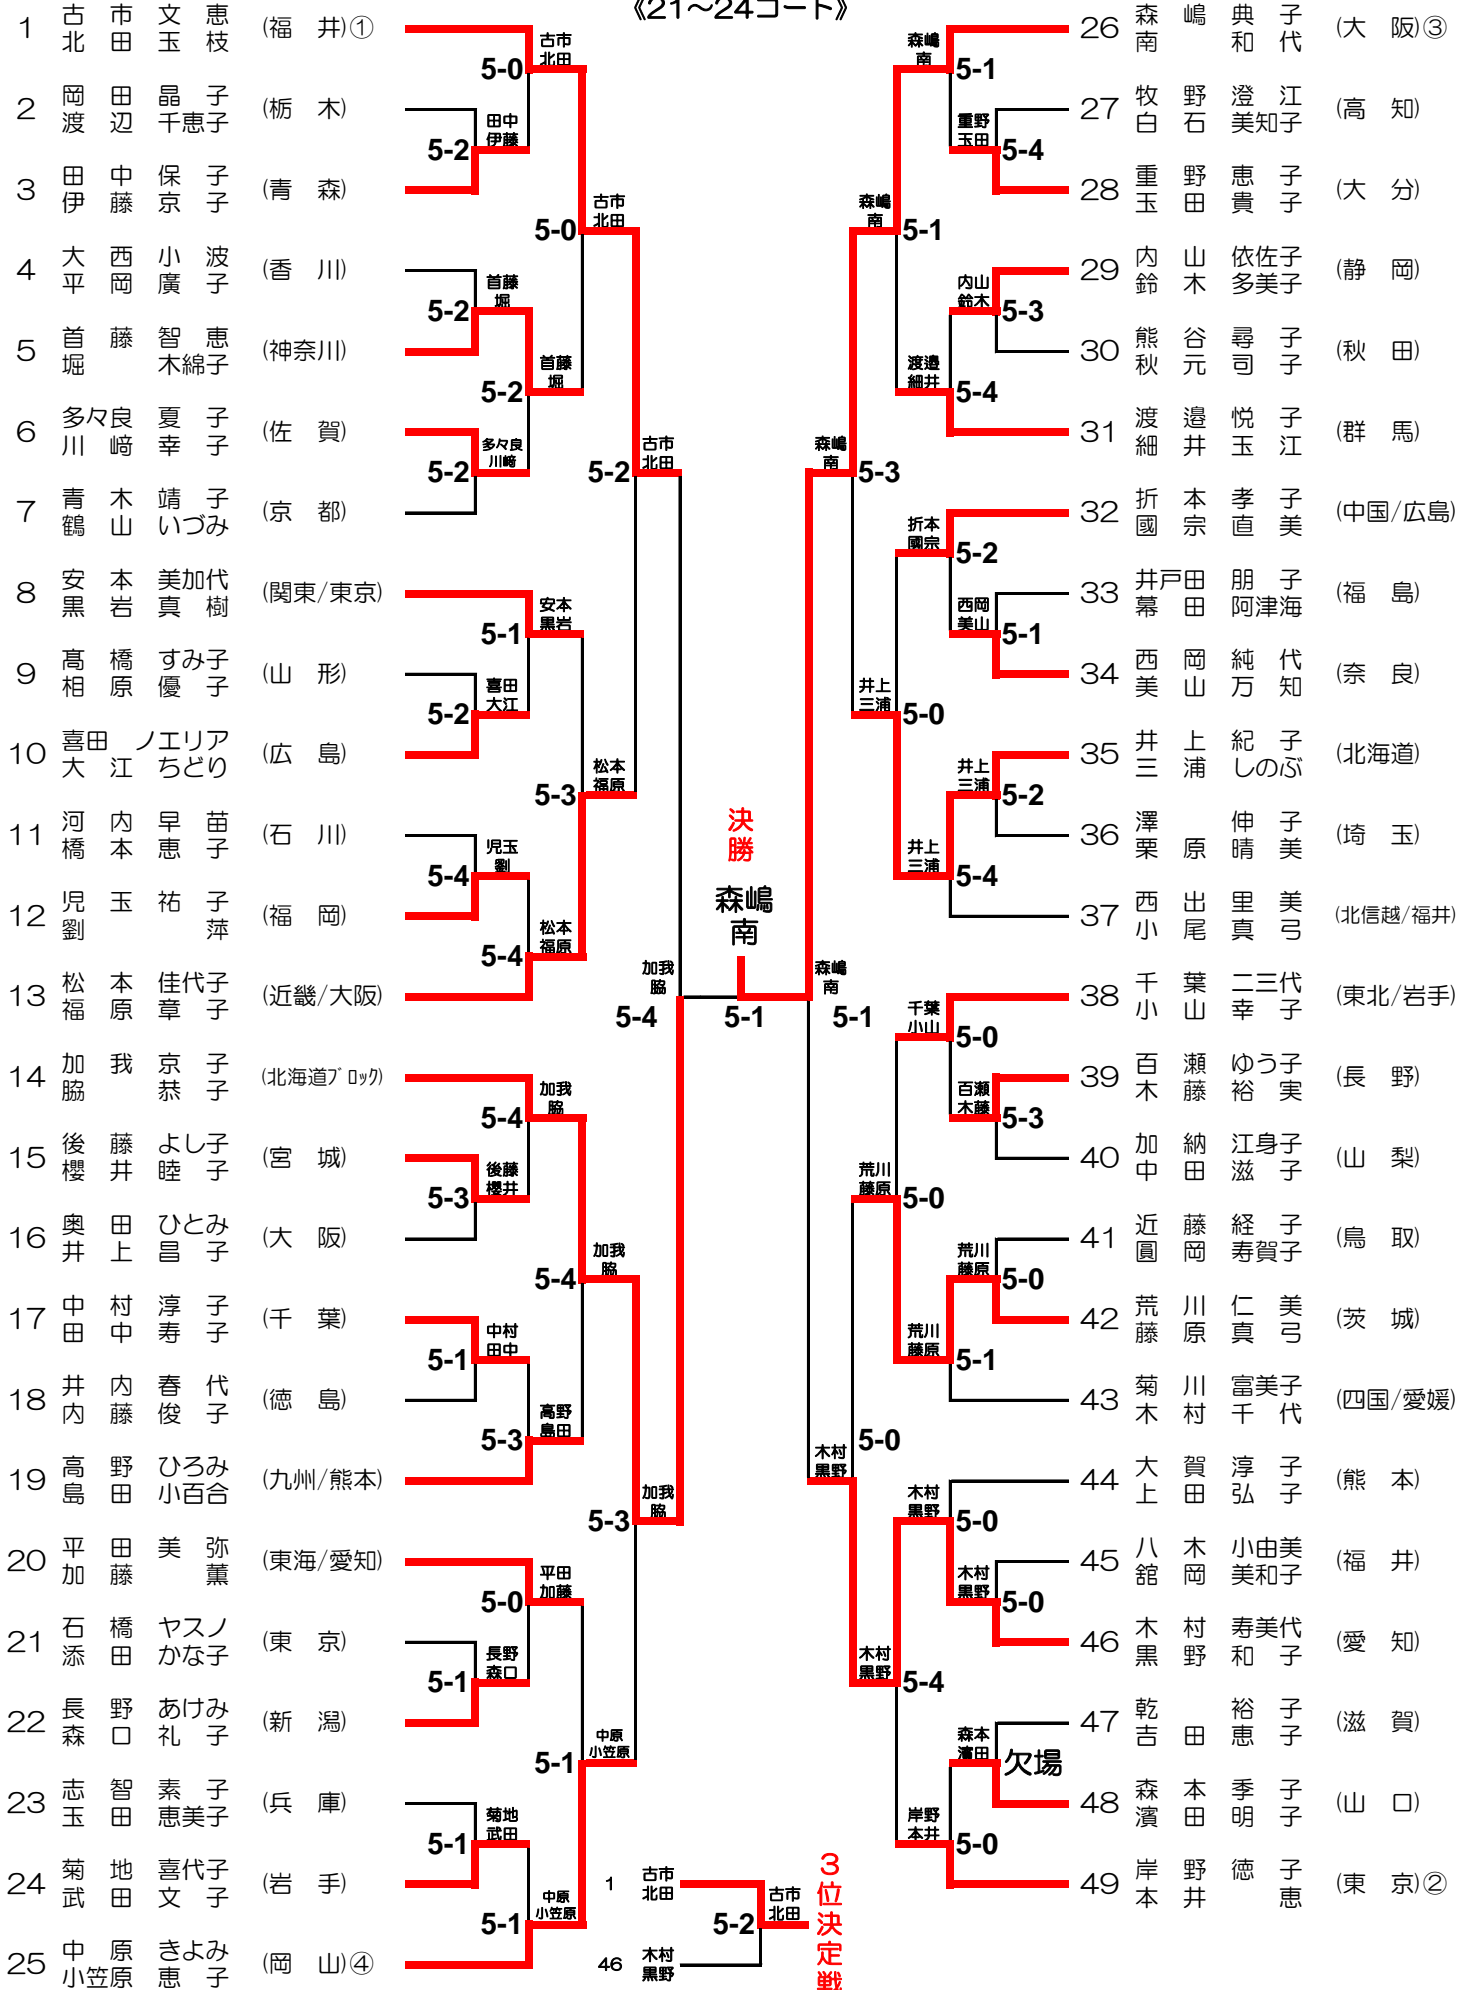

ミドル男子ダブルス

《17~20コート》

1	首藤 廣明 (神奈川)①	首藤中山	5-2	山岸 岸正 (長野)③	山岸笠原	5-2	
2	戸井 健治 (徳島)	大藤 橋本	5-2	23	園部 浩俊 (東京)	園部岸野	5-2
3	大橋 脇政 (愛知)	首藤中山	5-3	24	槌谷 弘信 (奈良)	槌坂上	5-4
4	大幕 橋正義 (福島)	大島 斎藤	5-2	25	目黒 秋彦 (秋田)	目小黒玉	5-1
5	大齋 島靖晃 (群馬)	首藤中山	5-4	26	吉尾 光彦 (熊本)	吉尾山	5-3
6	八木 章仁 (北信越/福井)	八木小尾	5-1	27	志賀 清志 (東北/福島)	志賀清智	5-3
7	三條 浩昭 (山形)	原山 岡本	5-2	28	太田 保栄 (鳥取)	太田村	5-4
8	原岡 康夫 (千葉)	八木小尾	5-0	29	松本 博文 (高知)	松本河野	5-4
9	伊東 賢二 (兵庫)	鎌倉 塩田	5-1	30	中村 先人 (北海道)	中村藤	5-0
10	鎌倉 正弘 (香川)	鎌倉 塩田	5-2	31	渡辺 和精 (栃木)	渡辺仁平	5-0
11	平塚 勝美 (北海道)①	岡咲 高梨	5-2	32	曾根 明弘 (東海/愛知)	曾根山下	5-0
12	町田 健一 (四国/高知)	岡咲 高梨	5-0	33	渡辺 英二 (関東/神奈川)	渡辺山	5-1
13	岡崎 隆史 ((静岡))	岡咲 高梨	5-0	34	西谷 学治 (石川)	西谷生垣	5-3
14	岡咲 昭三 (神奈川)	岡咲 高梨	5-2	35	大神 浩二 (愛媛)	大神野	5-0
15	佐藤 義昭 ((岩手))	川島 吉越	5-2	36	沖長 和博 (広島)	沖長岡	5-2
16	川島 朝臣 ((新潟))	笠坂 井	5-2	37	伊藤 徳隆 (青森)	伊藤幡	5-4
17	笠井 淳一 (九州/福岡)	岡咲 高梨	5-4	38	中津 良一 (近畿/大阪)	中津濱	5-0
18	本池 浩次 (中国/鳥取)	本池 矢野	5-2	39	宇野 新吾 (福井)	宇野酒井	5-1
19	山口 健児 (大阪)	本池 矢野	5-2	40	中竹 好男 (茨城)	中竹山下	5-4
20	中野 元広 (山梨)	本澤 渡辺	5-3	41	米田 善悦 (埼玉)	米田井出	欠場
21	本渡 澤正 (長野)	渡邊 伊藤	5-0	42	山梅 達生 (福岡)	山梅村	5-4
22	渡伊 邊芳 (宮城)④	首藤中山	5-3	43	佐藤 光作 (岩手)②	佐藤千崎	5-4

決勝

岡咲高梨

3位決定戦

ミドル女子ダブルス

《21~24コート》