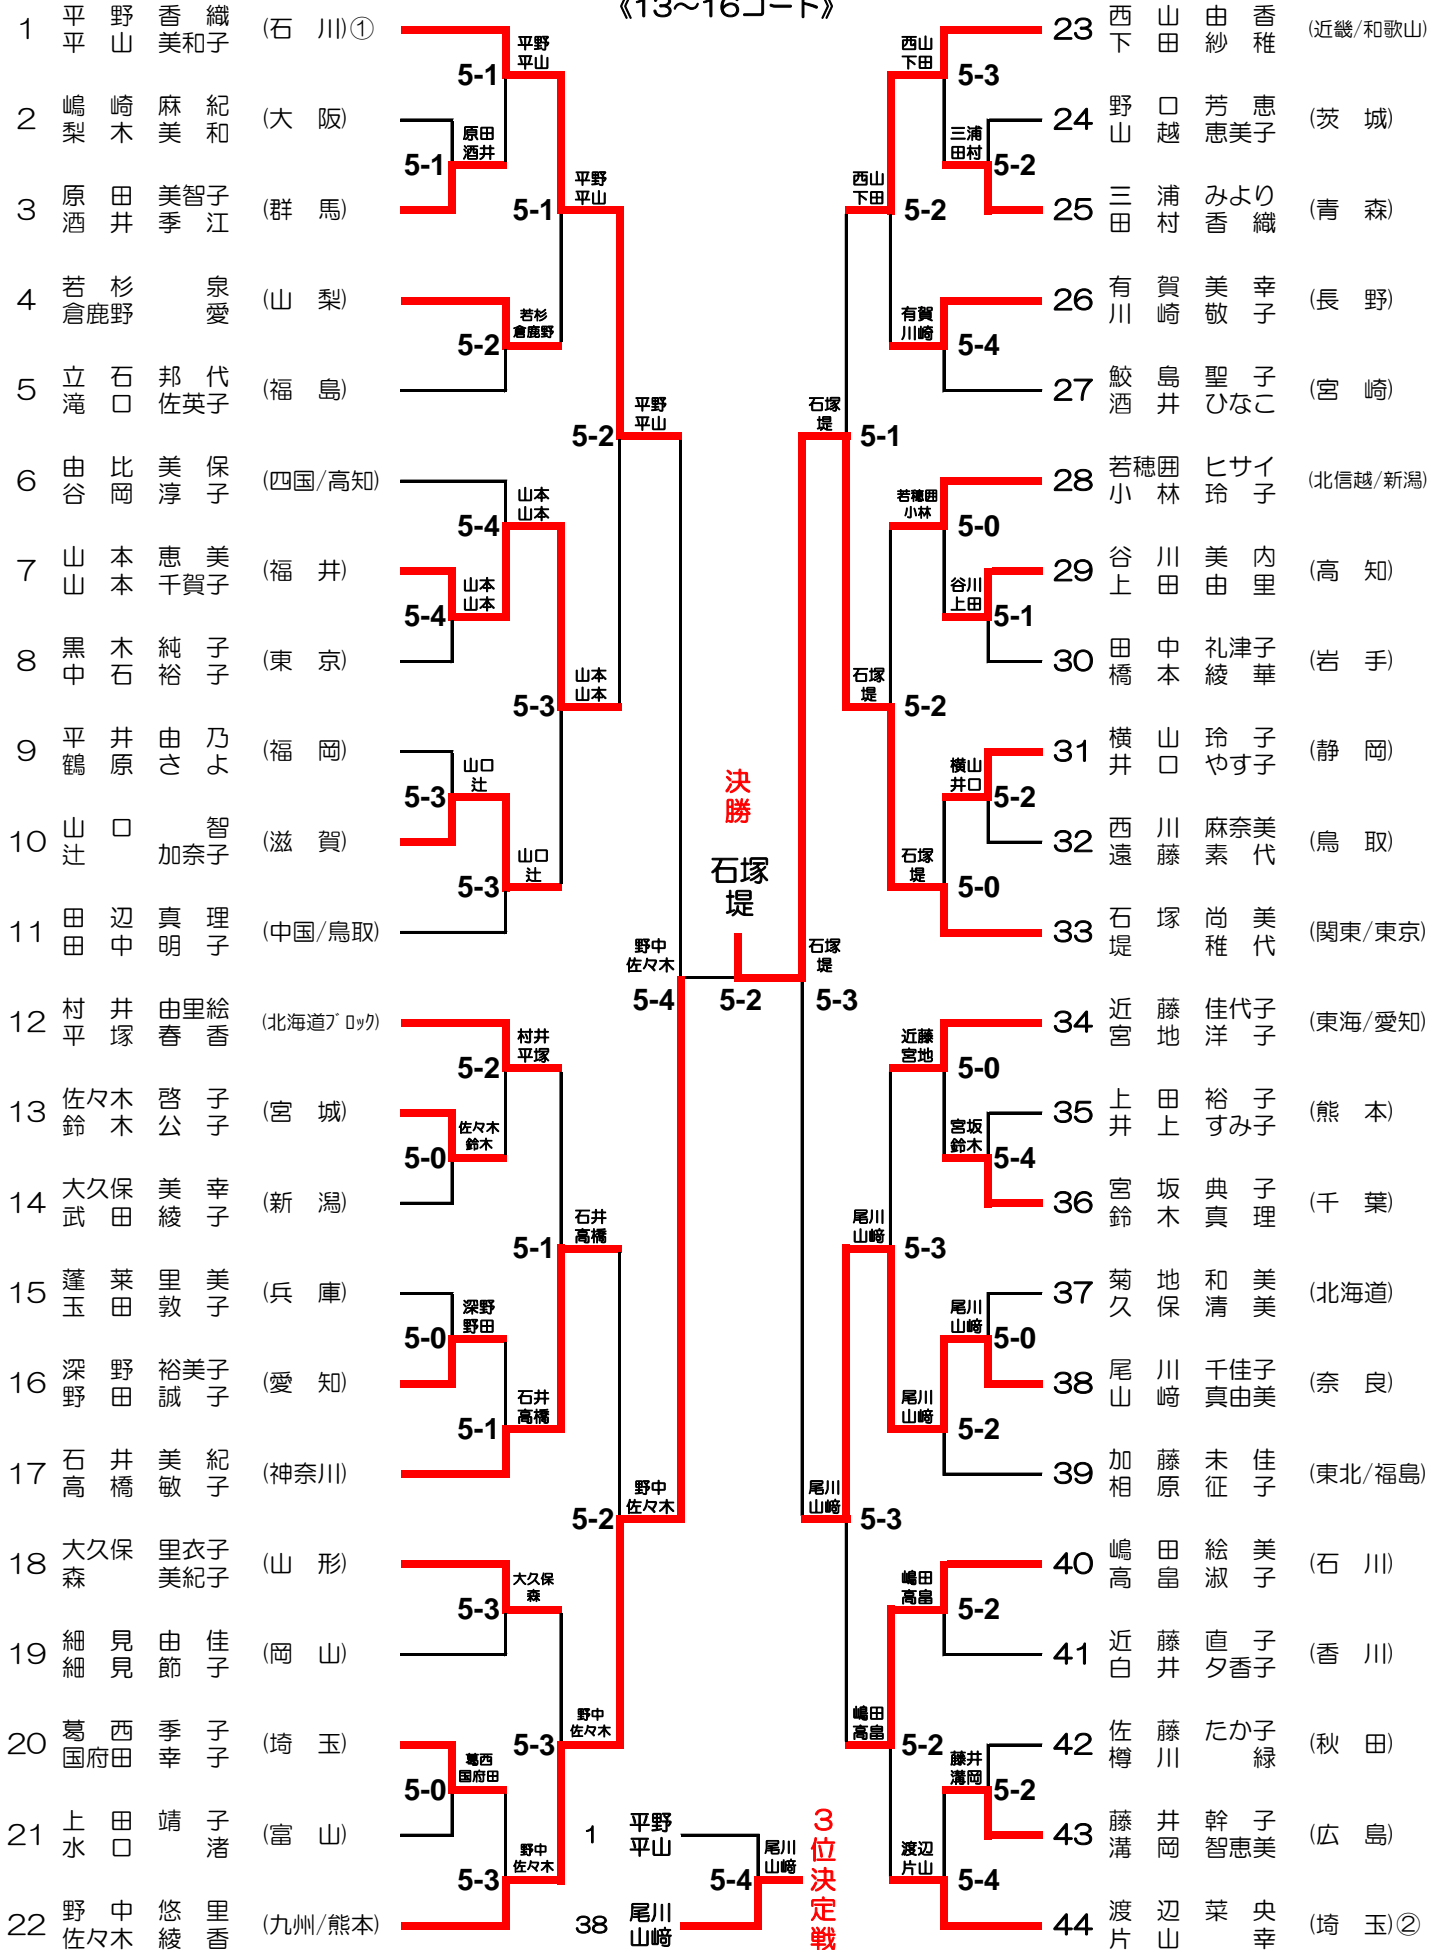

フリー男子ダブルス

《9~12コート》

1	渡邊 雅之 (熊本)①	武末 知之	5-1	渡邊武末	23	濱脇 竜介 (高知)③	脇脇 泰之
2	荒木 志朗 (宮城)	森正 朗行	5-3	五十井笠置	24	藤本 直幸 (大阪)	本宮 勝利
3	五十井 宏紹 (富山)	笠置 岳史	5-2	渡邊武末	25	坂谷 政史 (熊本)	本口 政翔
4	山崎 英伸 (奈良)	山崎 正喜	5-0	山崎山崎	26	市川 清文 (山梨)	市川 貴哉
5	浅野 浩一 (茨城)	茂木 正幸	5-4	渡邊武末	27	千葉 仁 (岩手)	小笠原 真一郎
6	小林 誠 (近畿/大阪)	田政 則則	5-0	小林徳田	28	小谷 祥貴 (関東/神奈川)	村浩 浩貴
7	工藤 毅 (青森)	藤利 也也	5-2	江口渡辺	29	大坂 明裕 (福島)	村本 裕裕
8	江口 勝義 (静岡)	渡辺 隆一	5-1	野村中村	30	相坂 正弘 (京都)	村正 青児
9	野村 俊志 (千葉)	中村 建志	5-0	野村中村	31	駒宮 和男 (長野)	村澤 秀樹
10	滝川 拓明 (石川)	山下 祐生	5-2	野村中村	32	松本 公志 (鳥取)	本口 博文
11	村田 裕樹 (北海道/ロック)	岩崎 太誌	5-4	渡邊武末	33	大脇 一輝 (東海/愛知)	脇屋 輝涼
12	松田 慶聖 (東北/秋田)	小玉 知孝	5-3	山下吉田	34	平野 浩学 (北信越/石川)	野村 浩一
13	佐藤 利文 (神奈川)	中友 也也	5-3	山下吉田	35	野堀 直樹 (北海道)	村直 崇志
14	山下 幸雄 (福岡)	田周 平平	5-1	林高原	36	林佐 光雄 (群馬)	佐藤 雄登
15	林 一樹 (福井)	高原 佑佑	5-0	林高原	37	竹谷 康裕 (広島)	下村 兼次
16	山名 太三 (兵庫)	高谷 浩三	5-1	林高原	38	高野 健太 (和歌山)	橋上 拓哉
17	木村 昇平 (愛知)	伊藤 雄志	5-2	阿部高石	39	鮫島 稔幸 (九州/宮崎)	長友 康博
18	川口 誠 (山形)	菊地 誠司	5-0	石橋居場	40	周本 倫裕 (新潟)	防保 稜太郎
19	石橋 達也 (滋賀)	居場 和之	5-1	阿部高石	41	藤原 昇之 (秋田)	鈴木 崇之
20	中大 路文 (岡山)	田橋 俊文	5-3	松本守分	42	斉藤 陣哉 (埼玉)	内田 哉成
21	松本 和也 (東京)	守分 進一	5-2	阿部高石	22	津波 孝則 (沖縄)	城間 正則
22	阿部 貴司 (四国/徳島)④	高石 裕介	5-3	山本南	44	山本 光洋 (大阪)②	南光 俊之

決勝
渡邊武末

3位決定戦

フリー女子ダブルス

《13~16コート》