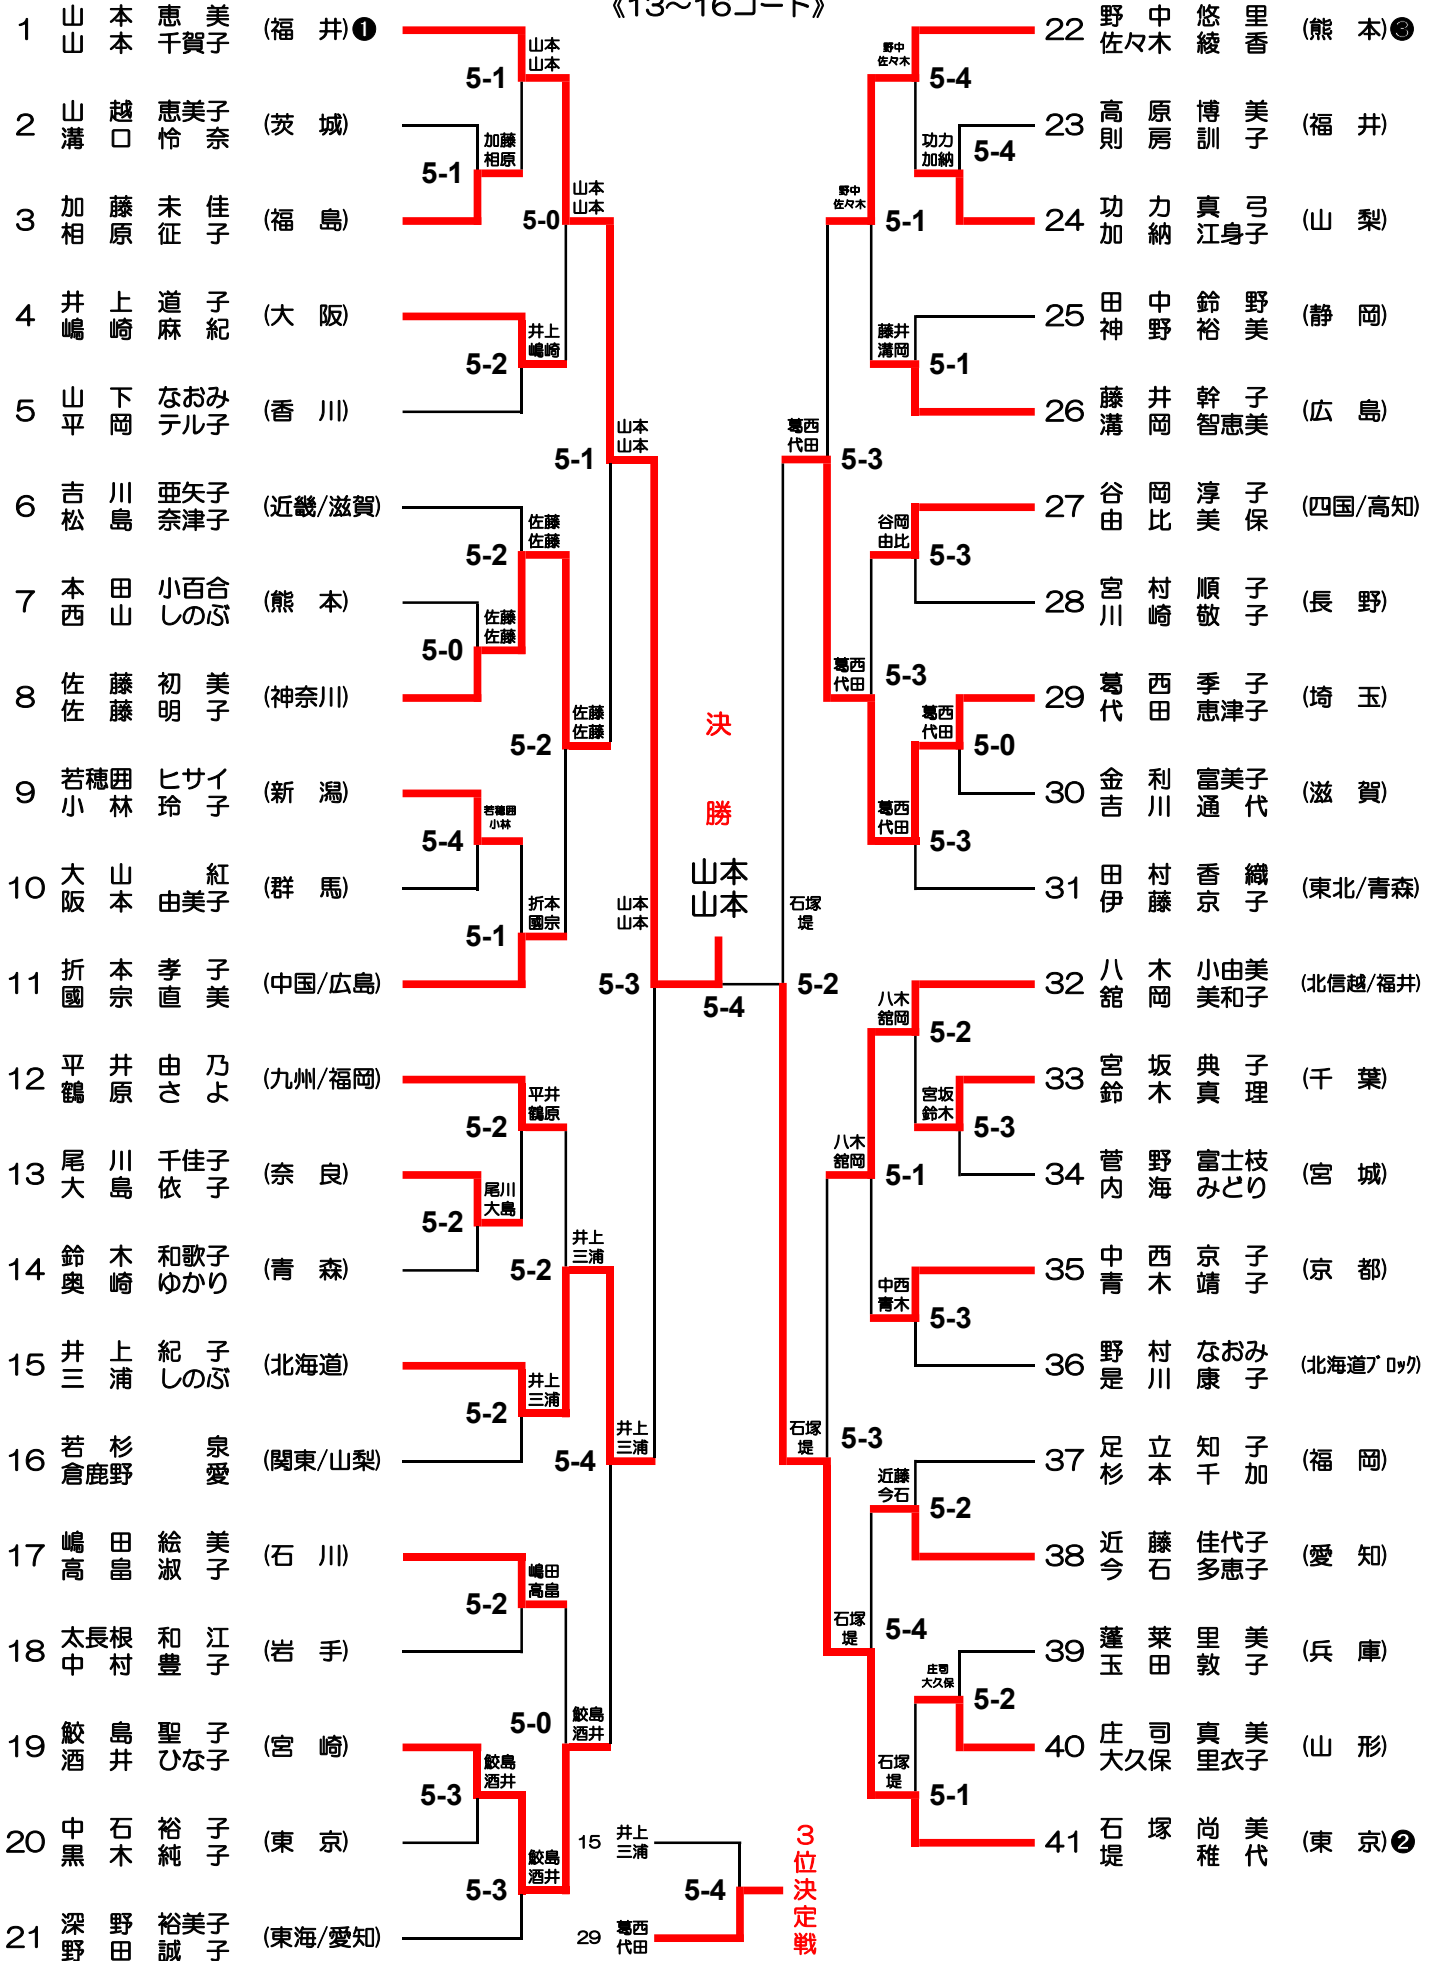

フリー女子ダブルス

《13~16コート》

ミドル男子ダブルス

《17~20コート》

ミドル女子ダブルス

《21~24コート》

1	近藤直子 (香川)①	藤井夕香子	近藤白井	5-3	猪狩中井	平田加藤	5-2	24	平田美弥 (愛知)③	加藤美
2	大槻佳子 (福島)	藤久美子	多々良川崎	5-0	猪狩中井	武澤岡本	5-4	25	武澤まゆ美 (千葉)	岡本美恵
3	多々良夏子 (佐賀)	川崎幸子	木村松本	5-2	猪狩中井	猪狩中井	5-2	26	松浦美智子 (宮城)	浦部和江
4	丸山道子 (埼玉)	佐藤貴子	木村松本	5-2	猪狩中井	行事相川	5-2	27	行相裕見子 (香川)	相川由美
5	木村千鶴 (広島)	松本みゆき	木村松本	5-1	猪狩中井	行事相川	5-2	28	吉田恵子 (滋賀)	田裕子
6	井上昌子 (近畿/大阪)	奥ひとみ	篠崎木藤	5-1	猪狩中井	猪狩中井	5-4	29	森口礼子 (新潟)	野あけみ
7	伊澤和薫 (栃木)	田和薫	篠崎木藤	5-1	猪狩中井	児玉劉	5-2	30	小笠原恵子 (中国/岡山)	原恵子
8	篠崎芳枝 (長野)	木枝実	松下金原	5-3	猪狩中井	児玉劉	5-1	31	和氣裕子 (京都)	山いづみ
9	菊地喜代子 (岩手)	武文子	菊地武田	5-1	猪狩中井	猪狩中井	5-4	32	児玉祐子 (福岡)	劉子萍
10	洲浪綾子 (岡山)	細節子	松下金原	5-3	猪狩中井	猪狩中井	5-3	33	樽川緑 (秋田)	佐藤たか子
11	松下美津子 (東海/静岡)	原久代	首藤堀	5-1	猪狩中井	猪狩中井	5-2	34	磯崎裕子 (山梨)	岡部まち代
12	古市文恵 (北信越/福井)	田玉枝	古市北田	5-2	猪狩中井	猪狩中井	5-2	35	猪狩弘 (北海道)①	中弘子
13	竹信啓子 (鳥取)	齋智恵里	竹信齋尾	5-3	猪狩中井	大西平岡	5-4	36	大西小波子 (香川)	平岡廣子
14	井口恵子 (兵庫)	藤民子	加我脇	5-1	猪狩中井	齋藤平	5-2	37	岡井美千代 (福井)	畑千代美
15	安本美加代 (東京)	黒真樹	加我脇	5-3	猪狩中井	黒原國府田	5-4	38	齋藤春子 (山形)	平春英
16	加我京子 (北海道)	脇恭子	加我脇	5-3	猪狩中井	森本大浦	5-3	39	立花直美 (熊本)	佐々木由美子
17	齋藤妙子 (東北/宮城)	小野朋子	首藤堀	5-3	猪狩中井	黒原國府田	5-3	40	森本季子 (山口)	大浦聖美
18	成田明子 (九州/福岡)	大井薫	成田大井	5-3	猪狩中井	千葉小山	5-4	41	栗原晴幸 (関東/埼玉)	國府田幸子
19	上田由里 (高知)	川美内	上田谷川	5-3	猪狩中井	杉本河内	5-1	42	岡坂友子 (和歌山)	下親子
20	幸地さゆり (愛知)	小出さわ子	首藤堀	5-4	猪狩中井	杉本河内	5-1	43	杉本奈美 (石川)	河内早苗
21	伊藤理恵子 (青森)	中保子	伊藤田中	5-4	猪狩中井	千葉小山	5-3	44	植田照美 (静岡)	松浦真弓
22	西岡純代 (奈良)	美万知	首藤堀	5-3	猪狩中井	藤原野口	5-4	45	井内春代 (徳島)	内藤俊子
23	首藤智恵 (神奈川)④	堀木綿子	木村松本	5-4	猪狩中井	千葉小山	5-3	46	藤原真弓 (茨城)	原口真芳
			千葉小山	5-4	3位決定戦			47	千葉山二三子 (岩手)②	山幸子