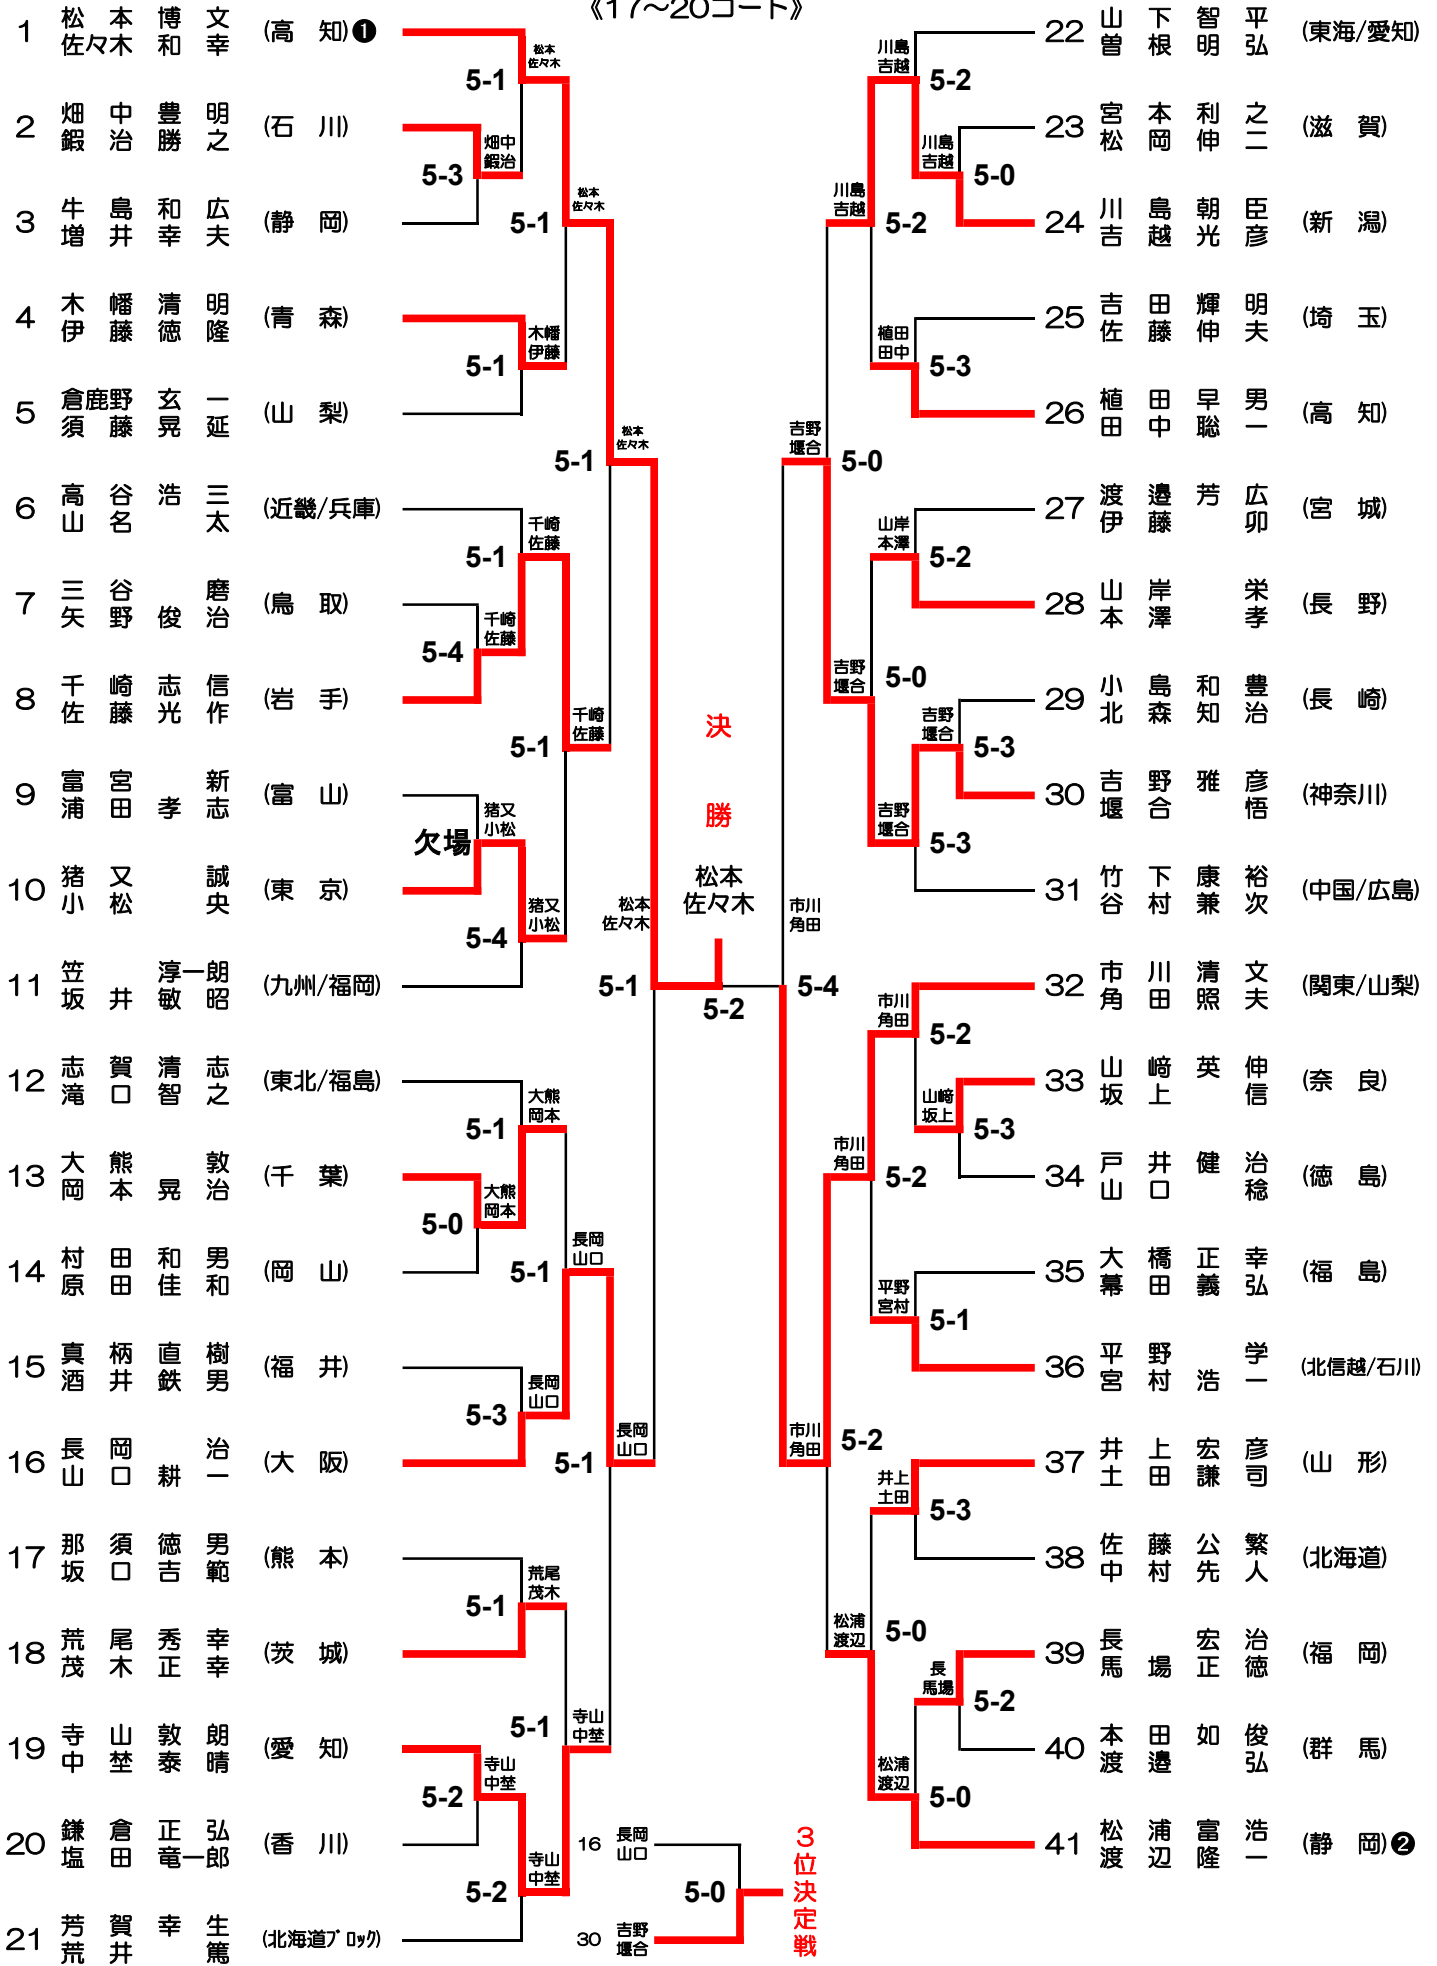

フリー女子ダブルス

《13~16コート》

ミドル男子ダブルス

《17~20コート》

ミドル女子ダブルス

《21~24コート》

1	近藤直子 (香川)①	藤井夕香子	近藤白井	5-3	猪狩中井	平田加藤	5-2	24	平田美弥 (愛知)③	加藤美
2	大槻佳子 (福島)	藤久美子	多々良川崎	5-0	猪狩中井	武澤岡本	5-4	25	武澤まゆ美 (千葉)	岡本美恵
3	多々良夏子 (佐賀)	川崎幸子	木村松本	5-2	猪狩中井	猪狩中井	5-2	26	松浦美智子 (宮城)	浦部和江
4	丸山道子 (埼玉)	佐藤貴子	木村松本	5-2	猪狩中井	行事相川	5-2	27	行相裕見子 (香川)	相川由美
5	木村千鶴 (広島)	松本みゆき	木村松本	5-1	猪狩中井	行事相川	5-2	28	吉田恵子 (滋賀)	田裕子
6	井上昌子 (近畿/大阪)	奥ひとみ	篠崎木藤	5-1	猪狩中井	猪狩中井	5-4	29	森口礼子 (新潟)	野あけみ
7	伊澤和薫 (栃木)	田和薫	篠崎木藤	5-1	猪狩中井	児玉劉	5-2	30	小笠原恵子 (中国/岡山)	原恵子
8	篠崎芳枝 (長野)	木枝実	松下金原	5-3	猪狩中井	児玉劉	5-1	31	和氣裕子 (京都)	山いづみ
9	菊地喜代子 (岩手)	武文子	菊地武田	5-1	猪狩中井	猪狩中井	5-4	32	児玉祐子 (福岡)	劉子萍
10	洲浪綾子 (岡山)	細節子	松下金原	5-3	猪狩中井	猪狩中井	5-3	33	樽川緑 (秋田)	佐藤たか子
11	松下美津子 (東海/静岡)	原久代	首藤堀	5-1	猪狩中井	猪狩中井	5-2	34	磯崎裕子 (山梨)	岡部まち代
12	古市文恵 (北信越/福井)	田玉枝	古市北田	5-2	猪狩中井	猪狩中井	5-2	35	猪狩弘 (北海道)①	中弘子
13	竹信啓子 (鳥取)	齋智恵里	竹信齋尾	5-3	猪狩中井	大西平岡	5-4	36	大西小波子 (香川)	平岡廣子
14	井口恵子 (兵庫)	藤民子	加我脇	5-1	猪狩中井	齋藤平	5-2	37	岡井美千代 (福井)	畑千代美
15	安本美加代 (東京)	黒真樹	加我脇	5-3	猪狩中井	黒原國府田	5-4	38	齋藤春子 (山形)	平春英
16	加我京子 (北海道)	脇恭子	加我脇	5-3	猪狩中井	森本大浦	5-3	39	立花直美 (熊本)	佐々木由美子
17	齋藤妙子 (東北/宮城)	小野朋子	首藤堀	5-3	猪狩中井	黒原國府田	5-3	40	森本季子 (山口)	大浦聖美
18	成田明子 (九州/福岡)	大井薫	成田大井	5-3	猪狩中井	千葉小山	5-4	41	栗原晴幸 (関東/埼玉)	國府田幸子
19	上田由里 (高知)	川美内	上田谷川	5-3	猪狩中井	杉本河内	5-1	42	岡坂友子 (和歌山)	下親子
20	幸地さゆり (愛知)	小出さわ子	首藤堀	5-4	猪狩中井	杉本河内	5-1	43	杉本奈美 (石川)	河内早苗
21	伊藤理恵子 (青森)	中保子	伊藤田中	5-4	猪狩中井	千葉小山	5-3	44	植田照美 (静岡)	松浦真弓
22	西岡純代 (奈良)	美万知	首藤堀	5-3	猪狩中井	藤原野口	5-4	45	井内春代 (徳島)	内藤俊子
23	首藤智恵 (神奈川)④	堀木綿子	木村松本	5-4	猪狩中井	千葉小山	5-3	46	藤原真弓 (茨城)	原口真芳
			千葉小山	5-4	3位決定戦			47	千葉山二三子 (岩手)②	山幸子